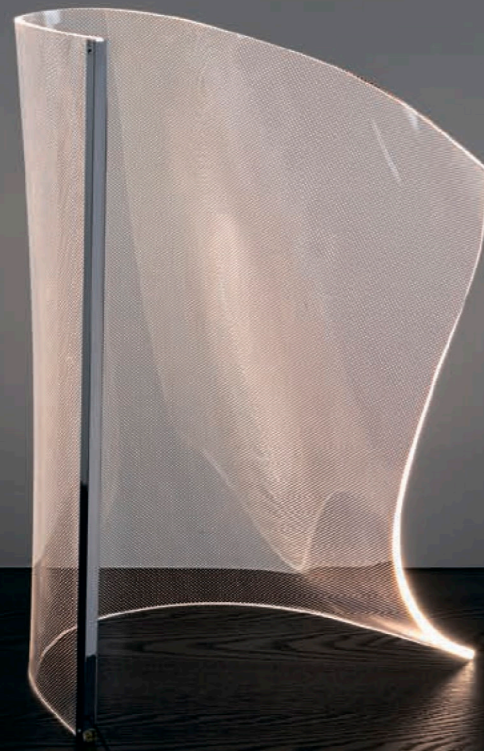

# VELOS II

4

**609425N**

puntos/points 430  
↔ 35 ↑ 150 ↗ 21 cm  
LED 10W  
600 lumen / 3.000 K  
Peso/weight 1,7 Kg

Lámpara de sobremesa formada por una lámina de metacrilato microimpreso moldeado y perfil metálico cromo.

Table lamp made up of a sheet of molded micro-printed methacrylate and a chrome metal edge.

5

Lámpara de 5 luces realizada en metal cromado y tulipas de metacrilato microimpreso moldeado. DIMABLE.

Lamp of 5 lights made of chromed metal and molded micro-printed methacrylate shades. DIMMABLE.

7

**609647ND**  
 puntos/points 2.660  
 Ø85 ±40 cm  
 Altura instalada 55/máx. 300 cm  
 Height when installed  
 LED 63W  
 3.780 lumen / 3.000 K  
 Peso/weight 10,5 Kg

puntos/points 2.910  
↔ 70 ↑ 140 ↗ 45 cm  
LED 17W

1.564 lumen / 3.000 K  
Peso/weight 8,8 Kg

Lámpara de pie formada por una lámina de metacrilato microimpreso moldeado y perfil metálico color oro rosa.