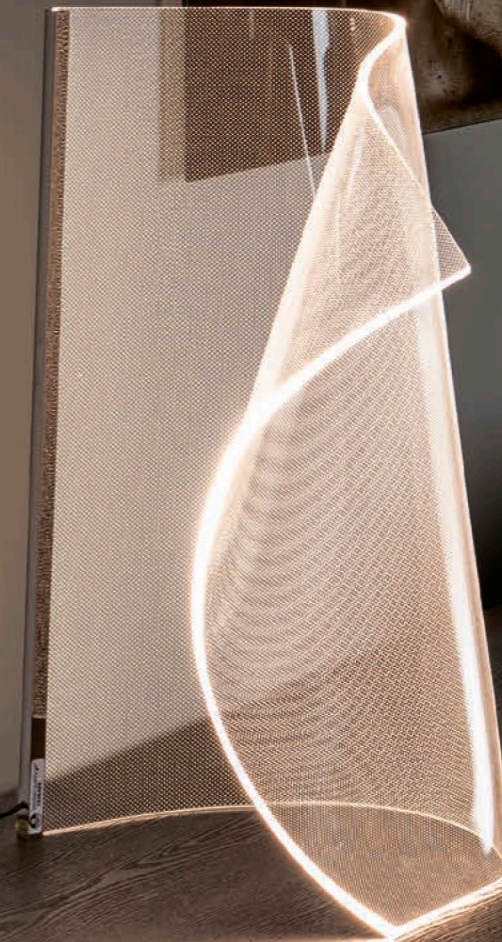

# VELOS II

4

**609425N**

puntos/points 430  
↔ 35 ↑ 150 ↗ 21 cm  
LED 10W  
600 lumen / 3.000 K  
Peso/weight 1,7 Kg

Lámpara de sobremesa formada por una lámina de metacrilato microimpreso moldeado y perfil metálico cromo.

Table lamp made up of a sheet of molded micro-printed methacrylate and a chrome metal edge.

5

Lámpara de 5 luces realizada en metal cromado y tulipas de metacrilato microimpreso moldeado. DIMABLE.

Lamp of 5 lights made of chromed metal and molded micro-printed methacrylate shades. DIMMABLE.

7

**609647ND**  
 puntos/points 2.660  
 Ø85 ±40 cm  
 Altura instalada 55/máx. 300 cm  
 Height when installed  
 LED 63W  
 3.780 lumen / 3.000 K  
 Peso/weight 10,5 Kg

puntos/points 2.910  
↔ 70 ↑ 140 ↗ 45 cm  
LED 17W

1.564 lumen / 3.000 K  
Peso/weight 8,8 Kg

Lámpara de pie formada por una lámina de metacrilato microimpreso moldeado y perfil metálico color oro rosa.