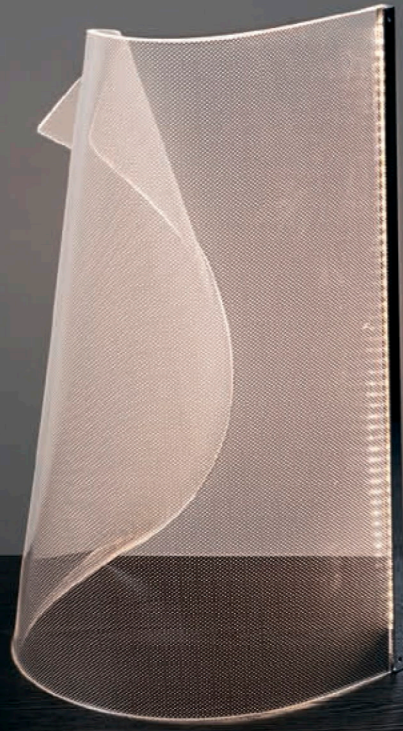

# VELOS II

4

**609425N**

puntos/points 430  
↔ 35 ↑ 150 ↗ 21 cm  
LED 10W  
600 lumen / 3.000 K  
Peso/weight 1,7 Kg

Lámpara de sobremesa formada por una lámina de metacrilato microimpreso moldeado y perfil metálico cromo.

Table lamp made up of a sheet of molded micro-printed methacrylate and a chrome metal edge.

5

Lámpara de 5 luces realizada en metal cromado y tulipas de metacrilato microimpreso moldeado. DIMABLE.

Lamp of 5 lights made of chromed metal and molded micro-printed methacrylate shades. DIMMABLE.

7

**609647ND**  
 puntos/points 2.660  
 Ø85 ±40 cm  
 Altura instalada 55/máx. 300 cm  
 Height when installed  
 LED 63W  
 3.780 lumen / 3.000 K  
 Peso/weight 10,5 Kg

puntos/points 2.910  
↔ 70 ↑ 140 ↗ 45 cm  
LED 17W

1.564 lumen / 3.000 K  
Peso/weight 8,8 Kg

Lámpara de pie formada por una lámina de metacrilato microimpreso moldeado y perfil metálico color oro rosa.